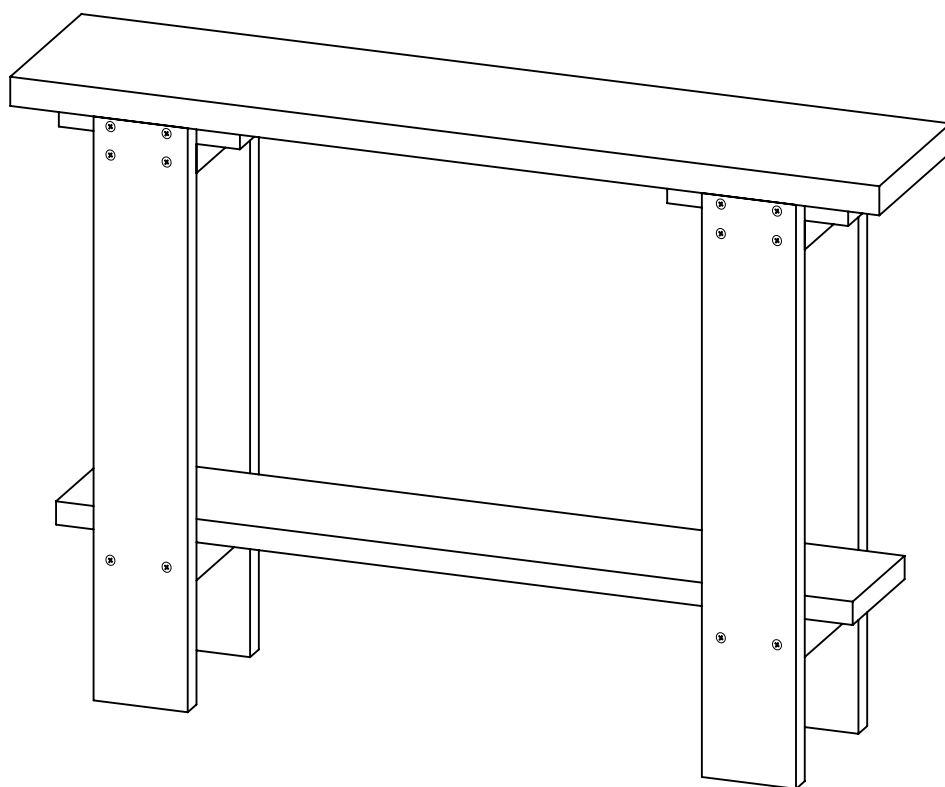

15 min

x2

x2

x1

A x1

B x1

C x2

D x12
M4x70mm