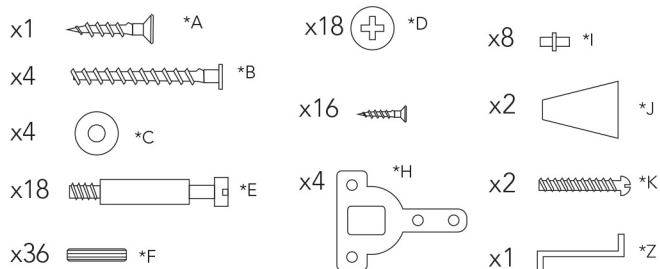

## APARADOR FRIDA BUFFET FRIDA

INSTRUCCIONES DE MONTAJE  
ASSEMBLING INSTRUCTIONS  
INSTRUCTIONS D'ASSEMBLAGE

PARTES DEL MUEBLE  
UNIT PARTS  
PARTIES DU MEUBLE

HERRAJES Y PIEZAS  
IRON FITTINGS AND PIECES  
FERRURES ET PIÈCES

MONTAJE  
ASSEMBLING  
MONTAGE

① 1X A  
4x B  
4x C

② 4x E  
8x F

③ 4x D