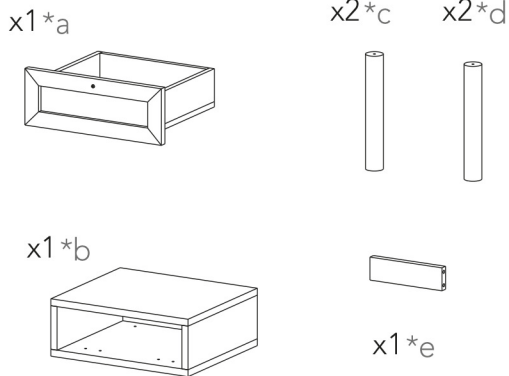

DECOWOOD®

MESITA DE NOCHE FRIDA TABLE DE CHEVET FRIDA

INSTRUCCIONES DE MONTAJE
ASSEMBLING INSTRUCTIONS
INSTRUCTIONS D'ASSEMBLAGE

PARTES DEL MUEBLE
UNIT PARTS
PARTIES DU MEUBLE

HERRAJES Y PIEZAS
IRON FITTINGS AND PIECES
FERRURES ET PIÈCES

MONTAJE
ASSEMBLING
MONTAGE

①

②

4x A

③

4x B
4x C

④

1x E
1x F