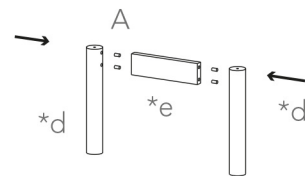

DECOWOOD®

MESITA DE NOCHE FRIDA TABLE DE CHEVET FRIDA

INSTRUCCIONES DE MONTAJE
ASSEMBLING INSTRUCTIONS
INSTRUCTIONS D'ASSEMBLAGE

PARTES DEL MUEBLE
UNIT PARTS
PARTIES DU MEUBLE

HERRAJES Y PIEZAS
IRON FITTINGS AND PIECES
FERRURES ET PIÈCES

MONTAJE
ASSEMBLING
MONTAGE

①

②

4x A

③

4x B
4x C

④

1x E
1x F