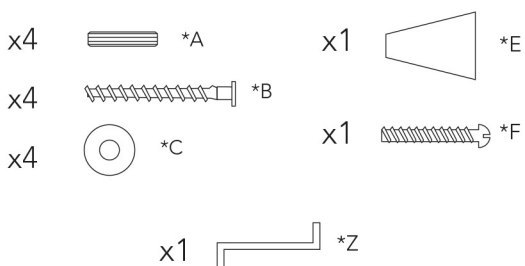

DECOWOOD®

MESITA DE NOCHE FRIDA TABLE DE CHEVET FRIDA

INSTRUCCIONES DE MONTAJE
ASSEMBLING INSTRUCTIONS
INSTRUCTIONS D'ASSEMBLAGE

PARTES DEL MUEBLE
UNIT PARTS
PARTIES DU MEUBLE

HERRAJES Y PIEZAS
IRON FITTINGS AND PIECES
FERRURES ET PIÈCES

MONTAJE
ASSEMBLING
MONTAGE

①

②

4x A

③

4x B
4x C

④

1x E
1x F