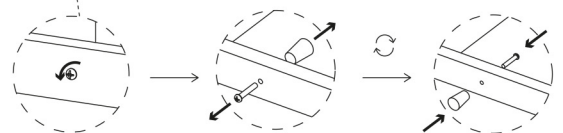

DECOWOOD®

MESITA DE NOCHE FRIDA TABLE DE CHEVET FRIDA

INSTRUCCIONES DE MONTAJE
ASSEMBLING INSTRUCTIONS
INSTRUCTIONS D'ASSEMBLAGE

PARTES DEL MUEBLE
UNIT PARTS
PARTIES DU MEUBLE

HERRAJES Y PIEZAS
IRON FITTINGS AND PIECES
FERRURES ET PIÈCES

MONTAJE
ASSEMBLING
MONTAGE

①

②

4x A

③

4x B
4x C

④

1x E
1x F