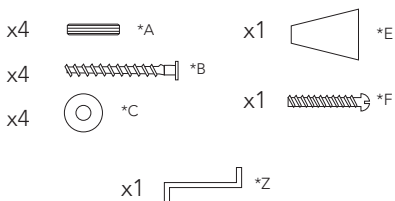

DECOWOOD®

MESITA DE NOCHE LINEN TABLE DE CHEVET LINEN

INSTRUCCIONES DE MONTAJE
ASSEMBLING INSTRUCTIONS
INSTRUCTIONS D'ASSEMBLAGE

PARTES DEL MUEBLE
UNIT PARTS
PARTIES DU MEUBLE

HERRAJES Y PIEZAS
IRON FITTINGS AND PIECES
FERRURES ET PIÈCES