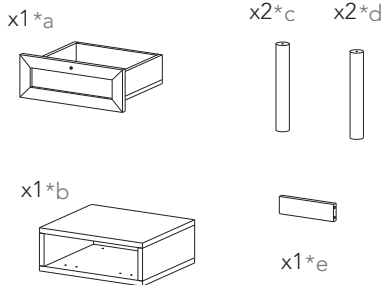

DECOWOOD®

MESITA DE NOCHE LINEN TABLE DE CHEVET LINEN

INSTRUCCIONES DE MONTAJE
ASSEMBLING INSTRUCTIONS
INSTRUCTIONS D'ASSEMBLAGE

PARTES DEL MUEBLE
UNIT PARTS
PARTIES DU MEUBLE

HERRAJES Y PIEZAS
IRON FITTINGS AND PIECES
FERRURES ET PIÈCES