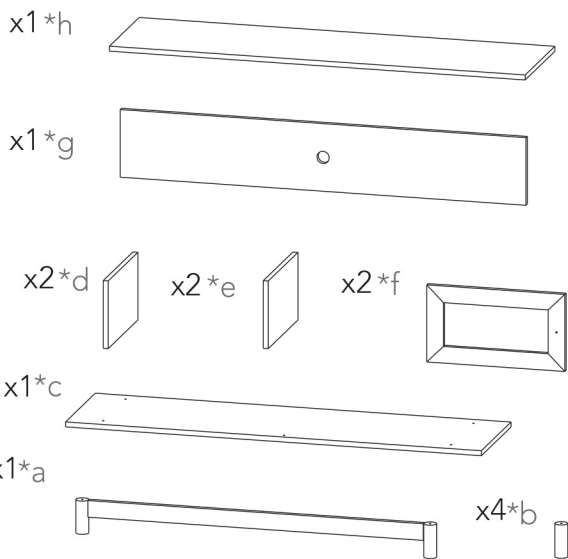

DECOWOOD®

MUEBLE TV FRIDA MEUBLE TV FRIDA

INSTRUCCIONES DE MONTAJE
ASSEMBLING INSTRUCTIONS
INSTRUCTIONS D'ASSEMBLAGE

PARTES DEL MUEBLE
UNIT PARTS
PARTIES DU MEUBLE

HERRAJES Y PIEZAS
IRON FITTINGS AND PIECES
FERRURES ET PIÈCES

MONTAJE
ASSEMBLING
MONTAGE

DECOWOOD®

MUEBLE TV FRIDA MEUBLE TV FRIDA

4 4x E
8x F

5 4x D

6 4x E
8x F

7 4x D

8 11x E
22x F