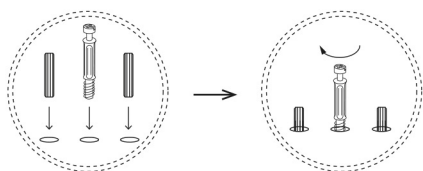

DECOWOOD®

MUEBLE TV FRIDA MEUBLE TV FRIDA

INSTRUCCIONES DE MONTAJE
ASSEMBLING INSTRUCTIONS
INSTRUCTIONS D'ASSEMBLAGE

PARTES DEL MUEBLE
UNIT PARTS
PARTIES DU MEUBLE

HERRAJES Y PIEZAS
IRON FITTINGS AND PIECES
FERRURES ET PIÈCES

MONTAJE
ASSEMBLING
MONTAGE

DECOWOOD®

MUEBLE TV FRIDA MEUBLE TV FRIDA

4 4x E
8x F

5 4x D

6 4x E
8x F

7 4x D

8 11x E
22x F