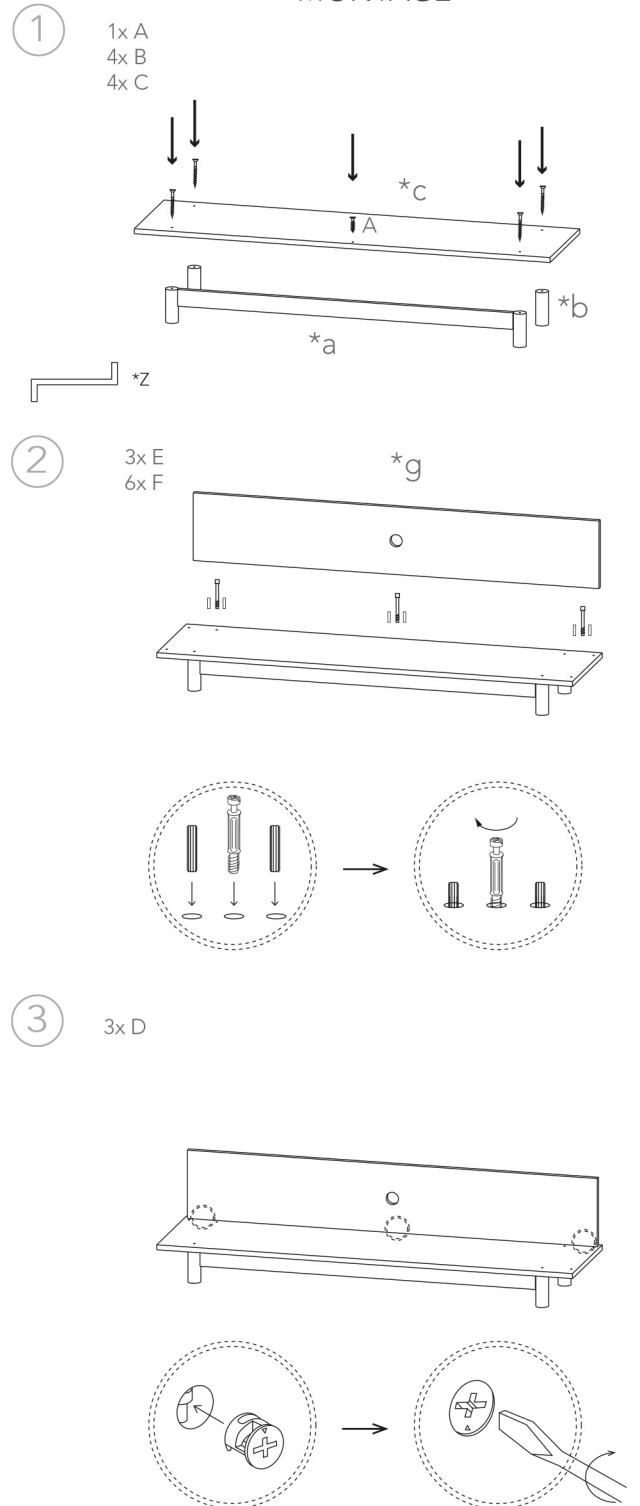

DECOWOOD®

MUEBLE TV FRIDA MEUBLE TV FRIDA

INSTRUCCIONES DE MONTAJE
ASSEMBLING INSTRUCTIONS
INSTRUCTIONS D'ASSEMBLAGE

PARTES DEL MUEBLE
UNIT PARTS
PARTIES DU MEUBLE

HERRAJES Y PIEZAS
IRON FITTINGS AND PIECES
FERRURES ET PIÈCES

MONTAJE
ASSEMBLING
MONTAGE

DECOWOOD®

MUEBLE TV FRIDA MEUBLE TV FRIDA

4 4x E
8x F

5 4x D

6 4x E
8x F

7 4x D

8 11x E
22x F

9 11x D

DECOWOOD®

MUEBLE TV FRIDA MEUBLE TV FRIDA

10 4x H
8x G

11 8x G

12