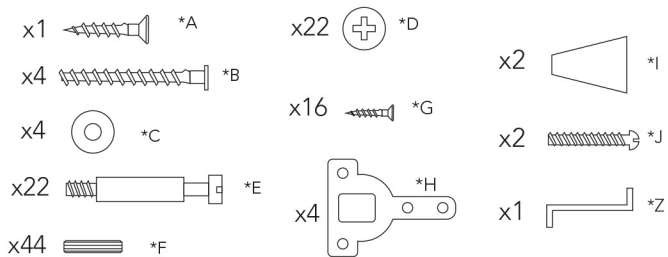

DECOWOOD®

MUEBLE TV FRIDA MEUBLE TV FRIDA

INSTRUCCIONES DE MONTAJE
ASSEMBLING INSTRUCTIONS
INSTRUCTIONS D'ASSEMBLAGE

PARTES DEL MUEBLE
UNIT PARTS
PARTIES DU MEUBLE

HERRAJES Y PIEZAS
IRON FITTINGS AND PIECES
FERRURES ET PIÈCES

MONTAJE
ASSEMBLING
MONTAGE

DECOWOOD®

MUEBLE TV FRIDA MEUBLE TV FRIDA

4 4x E
8x F

5 4x D

6 4x E
8x F

7 4x D

8 11x E
22x F