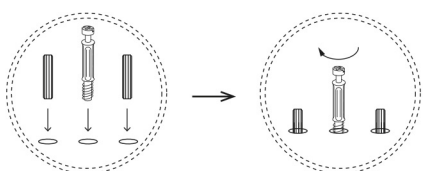

DECOWOOD®

MUEBLE TV FRIDA MEUBLE TV FRIDA

INSTRUCCIONES DE MONTAJE
ASSEMBLING INSTRUCTIONS
INSTRUCTIONS D'ASSEMBLAGE

PARTES DEL MUEBLE
UNIT PARTS
PARTIES DU MEUBLE

HERRAJES Y PIEZAS
IRON FITTINGS AND PIECES
FERRURES ET PIÈCES

MONTAJE
ASSEMBLING
MONTAGE

DECOWOOD®

MUEBLE TV FRIDA MEUBLE TV FRIDA

4 4x E
8x F

5 4x D

6 4x E
8x F

7 4x D

8 11x E
22x F