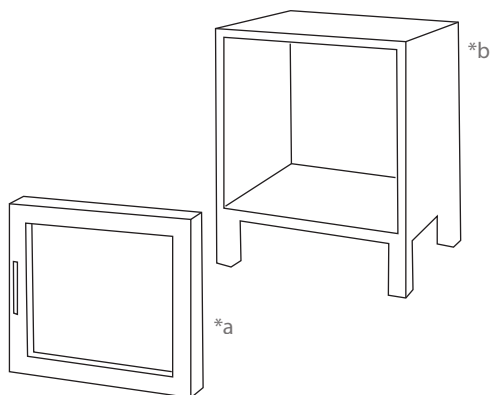

DECOWOOD

- MESITA DE NOCHE ELLEN -

- TABLE DE CHEVET ELLEN -

INSTRUCCIONES DE MONTAJE
ASSEMBLING INSTRUCTIONS
INSTRUCTIONS D'ASSEMBLAGE

PARTES DEL MUEBLE
UNIT PARTS
PARTIES DU MEUBLE

HERRAJES Y PIEZAS
IRON FITTINGS AND PIECES
FERRURES ET PIÈCES

MONTAJE
ASSEMBLING
MONTAGE

- Puerta reversible. Múltala hacia el lado que prefieras.