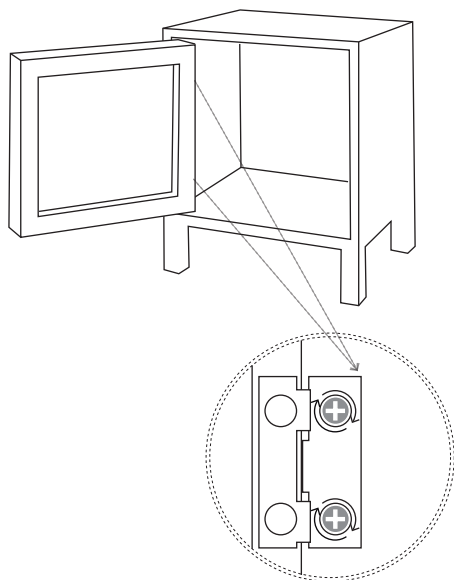

DECOWOOD

- MESITA DE NOCHE ELLEN -

- TABLE DE CHEVET ELLEN -

INSTRUCCIONES DE MONTAJE
ASSEMBLING INSTRUCTIONS
INSTRUCTIONS D'ASSEMBLAGE

PARTES DEL MUEBLE
UNIT PARTS
PARTIES DU MEUBLE

HERRAJES Y PIEZAS
IRON FITTINGS AND PIECES
FERRURES ET PIÈCES

MONTAJE
ASSEMBLING
MONTAGE

- Puerta reversible. Múltala hacia el lado que prefieras.