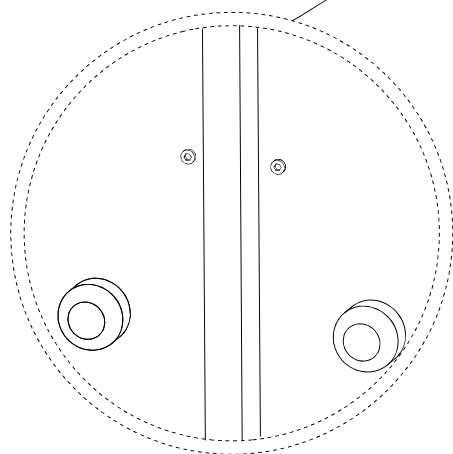

2

- 1xa
- 1xb
- 1xc

**Inclinar sofá para enganchar módulos

Tuercas preinstaladas para unir módulos