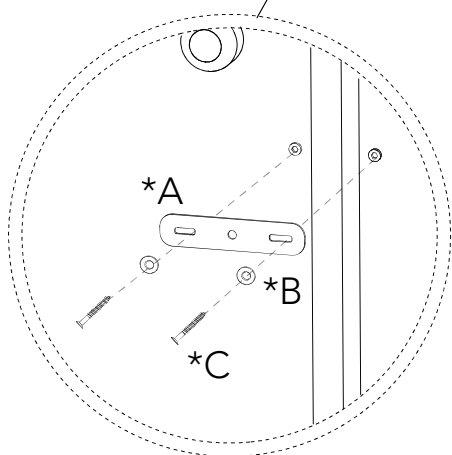

x16 *B

x16 *C

x1 *D

x16 *E

Pack de patas de 10 cm

- ①
1xa
2xb
1xc
16xE

**Inclinar sofá para cambiar las patas de los extremos

Desenroscar patas preinstaladas y
roscar las nuevas.

2

1xa
2xb
1xc

**Inclinar sofá para enganchar módulos

Tuercas preinstaladas para unir módulos

3

6xA
12xB
12xC

Montaje de las pletinas en la parte inferior del sofá

4 1xD