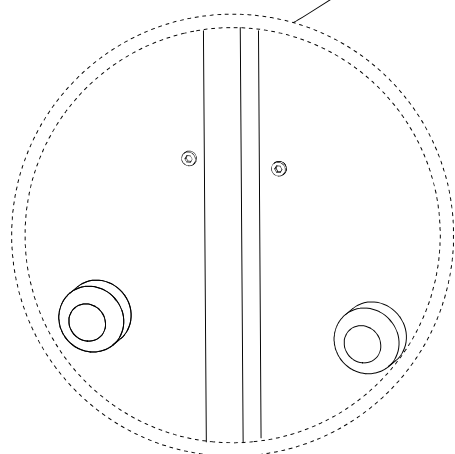

15 min

2 personas

PARTES DEL MUEBLE
UNIT PARTS
PARTIES DU MEUBLE

(x1ud) a*

(x1ud) b*

(x1ud) c*

HERRAJES Y PIEZAS
IRON FITTINGS AND PIECES
FERRURES ET PIÈCES

x6 *A

x12 *B

x12 *C

x1 *D

x12 *E

Pack de patas de 10 cm

- ① 1xa
1xb
1xc
12xE

**Inclinar sofá para cambiar las patas de los extremos

Desenroscar patas preinstaladas y
roscar las nuevas.

2

1xa

1xb

1xc

**Inclinar sofá para enganchar módulos

Tuercas preinstaladas para unir módulos

3

4xA
8xB
8xC