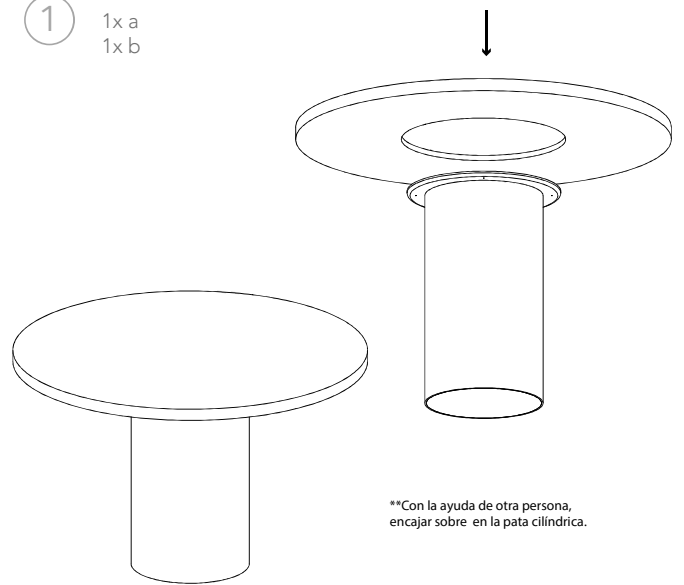

DECOWOOD®

MESA DE COMEDOR REDONDA LUCIA TABLE À MANGER RONDE LUCIA

INSTRUCCIONES DE MONTAJE
ASSEMBLING INSTRUCTIONS
INSTRUCTIONS D'ASSEMBLAGE

PARTES DEL MUEBLE
UNIT PARTS
PARTIES DU MEUBLE

x1 *a

x1 *b

HERRAJES Y PIEZAS
IRON FITTINGS AND PIECES
FERRURES ET PIÈCES

x4 *A

MONTAJE
ASSEMBLING
MONTAGE

1 1x a
1x b

**Con la ayuda de otra persona,
encajar sobre en la pata cilíndrica.

2 4x A

**Atornillar cilindro con sobre superior. (4 tornillos por pata)