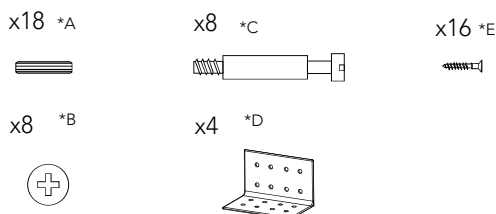

DECOWOOD®

MESA DE COMEDOR BIMBA TABLE À MANGER BIMBA

INSTRUCCIONES DE MONTAJE
ASSEMBLING INSTRUCTIONS
INSTRUCTIONS D'ASSEMBLAGE

PARTES DEL MUEBLE
UNIT PARTS
PARTIES DU MEUBLE

HERRAJES Y PIEZAS
IRON FITTINGS AND PIECES
FERRURES ET PIÈCES

MONTAJE
ASSEMBLING
MONTAGE

DECOWOOD®

MESA DE COMEDOR BIMBA TABLE À MANGER BIMBA

MONTAJE ASSEMBLING MONTAGE

4 4xB

5 16x E
4x D

Ajustar las escuadras mediante los agujeros pre-marcados en el sobre superior.

Atornillar las escuadras en las patas de la mesa comedor.