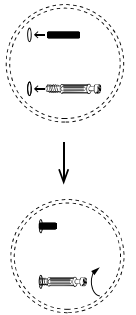

DECOWOOD®

MESA COMEDOR REDONDA TOKYO TABLE À MANGER RONDE TOKIO

INSTRUCCIONES DE MONTAJE
ASSEMBLING INSTRUCTIONS
INSTRUCTIONS D'ASSEMBLAGE

PARTES DEL MUEBLE
UNIT PARTS
PARTIES DU MEUBLE

HERRAJES Y PIEZAS
IRON FITTINGS AND PIECES
FERRURES ET PIÈCES

x12 *A

x8 *B

x8 *C

MONTAJE
ASSEMBLING
MONTAGE

① 2 x a
1 x b

4 x A
4 x B

② 4 x C

③ 1 x c
8 x A
4 x B

④ 4 x C