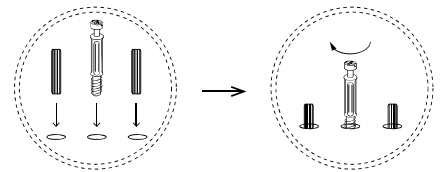

DECOWOOD®

MESA AUXILIAR SOPHIA TABLE D'APPOINT SOPHIA

INSTRUCCIONES DE MONTAJE
ASSEMBLING INSTRUCTIONS
INSTRUCTIONS D'ASSEMBLAGE

PARTES DEL MUEBLE
UNIT PARTS
PARTIES DU MEUBLE

x1 *c

HERRAJES Y PIEZAS
IRON FITTINGS AND PIECES
FERRURES ET PIÈCES

x32 *A

x16 *B

x16 *C

x4 *D

MONTAJE
ASSEMBLING
MONTAGE

1
1x c
2x a
8x A
4x C

2
4x B

DECOWOOD®

MESA AUXILIAR SOPHIA TABLE D'APPOINT SOPHIA

3
2x b
12x C
24x A

4
12x B
4x D

5