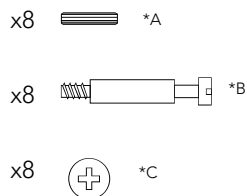

DECOWOOD®

TABURETE TOKYO TABOURET TOKYO

INSTRUCCIONES DE MONTAJE
ASSEMBLING INSTRUCTIONS
INSTRUCTIONS D'ASSEMBLAGE

PARTES DEL MUEBLE
UNIT PARTS
PARTIES DU MEUBLE

HERRAJES Y PIEZAS
IRON FITTINGS AND PIECES
FERRURES ET PIÈCES

MONTAJE
ASSEMBLING
MONTAGE

① 2 x a
1 x b

4 x A*
4 x B*

② 4 x C*

③ 1 x c*
4 x A*
4 x B*

④ 4 x C*