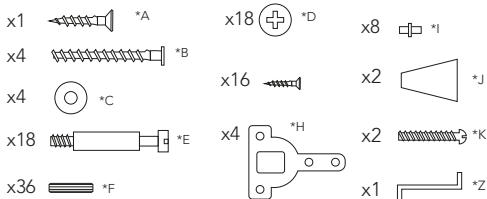

DECOWOOD®

APARADOR LINEN BUFFET LINEN

INSTRUCCIONES DE MONTAJE
ASSEMBLING INSTRUCTIONS
INSTRUCTIONS D'ASSEMBLAGE

PARTES DEL MUEBLE
UNIT PARTS
PARTIES DU MEUBLE

HERRAJES Y PIEZAS
IRON FITTINGS AND PIECES
FERRURES ET PIÈCES

MONTAJE
ASSEMBLING
MONTAGE

DECOWOOD®

APARADOR LINEN BUFFET LINEN

4 7x E
14x F

5 7x D

6 7x E
14x F

7 7x D

8 8x G
4x H