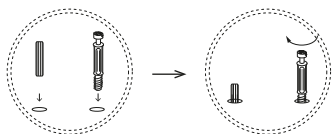

DECOWOOD®

MUEBLE TV ELLEN MEUBLE TV ELLEN

4 13xA
6xB