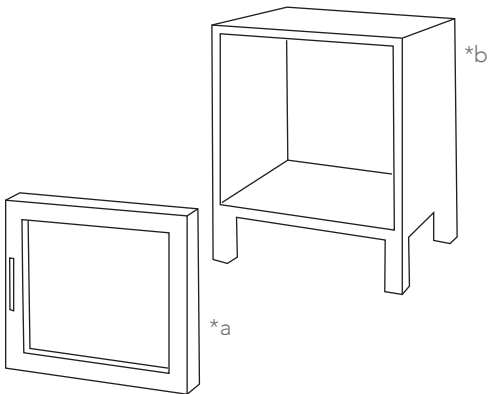

DECOWOOD®

MESITA DE NOCHE ELLEN TABLE DE CHEVET ELLEN

INSTRUCCIONES DE MONTAJE
ASSEMBLING INSTRUCTIONS
INSTRUCTIONS D'ASSEMBLAGE

PARTES DEL MUEBLE
UNIT PARTS
PARTIES DU MEUBLE

HERRAJES Y PIEZAS
IRON FITTINGS AND PIECES
FERRURES ET PIÈCES

MONTAJE
ASSEMBLING
MONTAGE

- Puerta reversible. Móntala hacia el lado que prefieras.