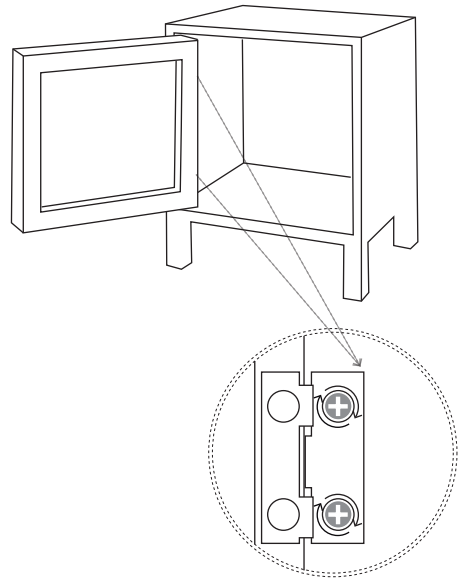

DECOWOOD®

MESITA DE NOCHE ELLEN TABLE DE CHEVET ELLEN

INSTRUCCIONES DE MONTAJE
ASSEMBLING INSTRUCTIONS
INSTRUCTIONS D'ASSEMBLAGE

PARTES DEL MUEBLE
UNIT PARTS
PARTIES DU MEUBLE

HERRAJES Y PIEZAS
IRON FITTINGS AND PIECES
FERRURES ET PIÈCES

MONTAJE
ASSEMBLING
MONTAGE

- Puerta reversible. Móntala hacia el lado que prefieras.