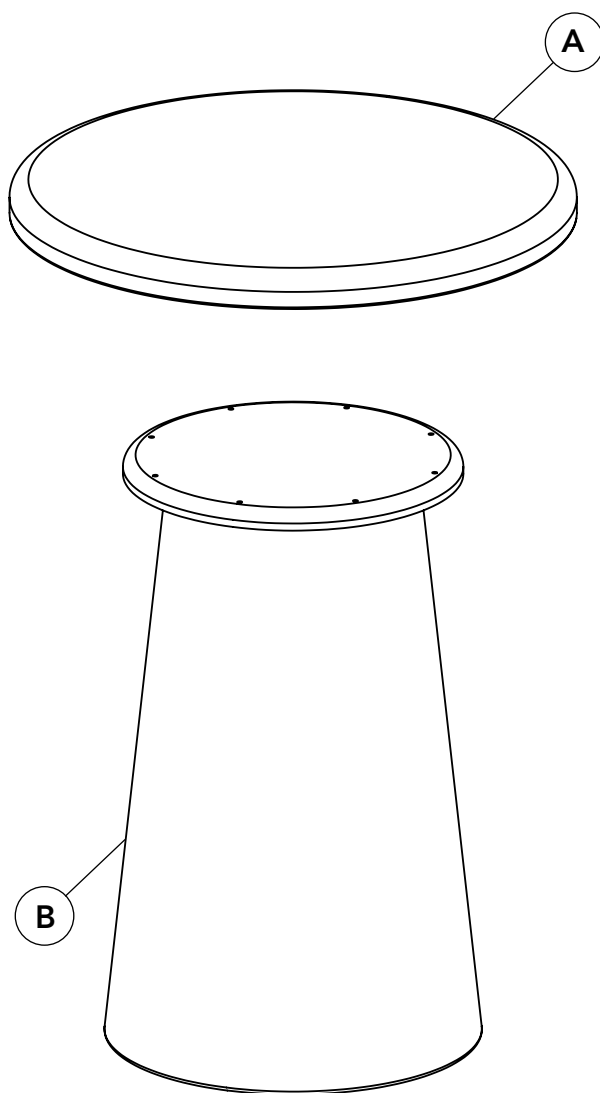

15 min

x2

x1

x1

**A** x1

**B** x1

**C** x8  
M3,5x20mm

DECOWOOD®