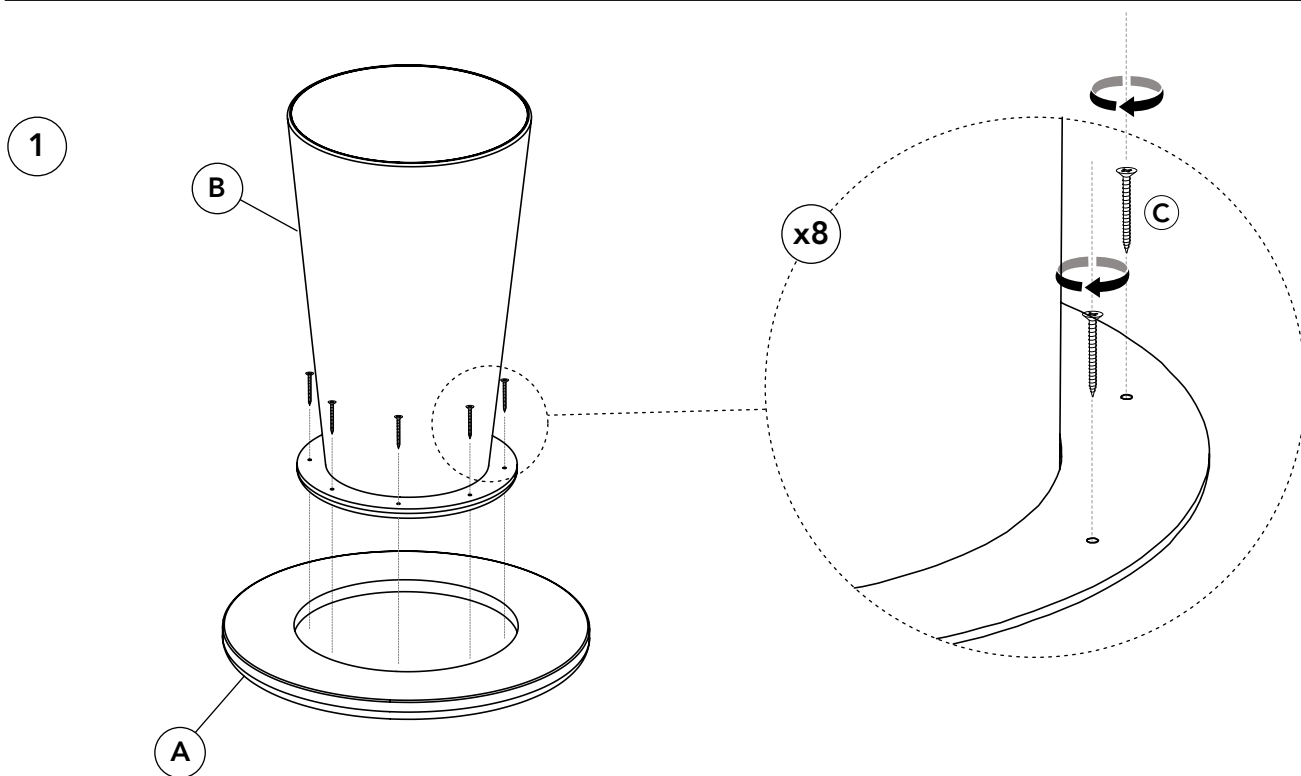

15 min

x2

x1

x1

**A** x1

**B** x1

**C** x8  
M3,5x20mm

DECOWOOD®

**The change  
starts here.**