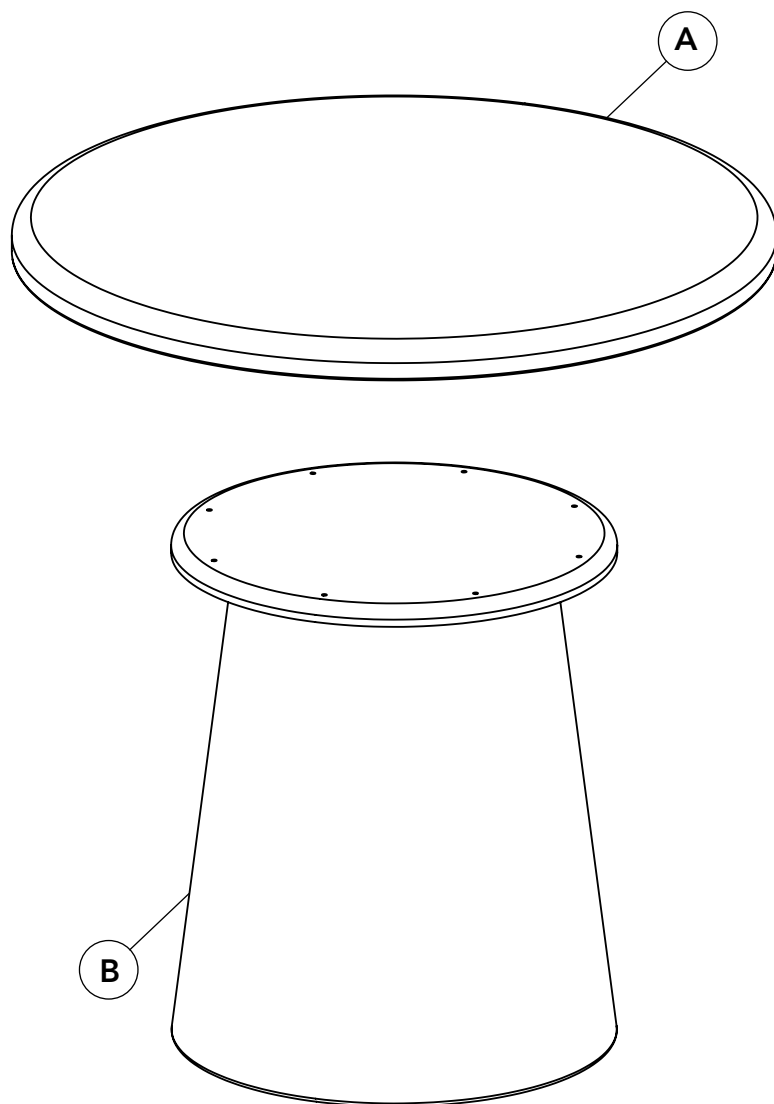

15 min

x2

x1

x1

**A** x1

**B** x1

**D** x8  
M3,5x20mm

DECOWOOD®