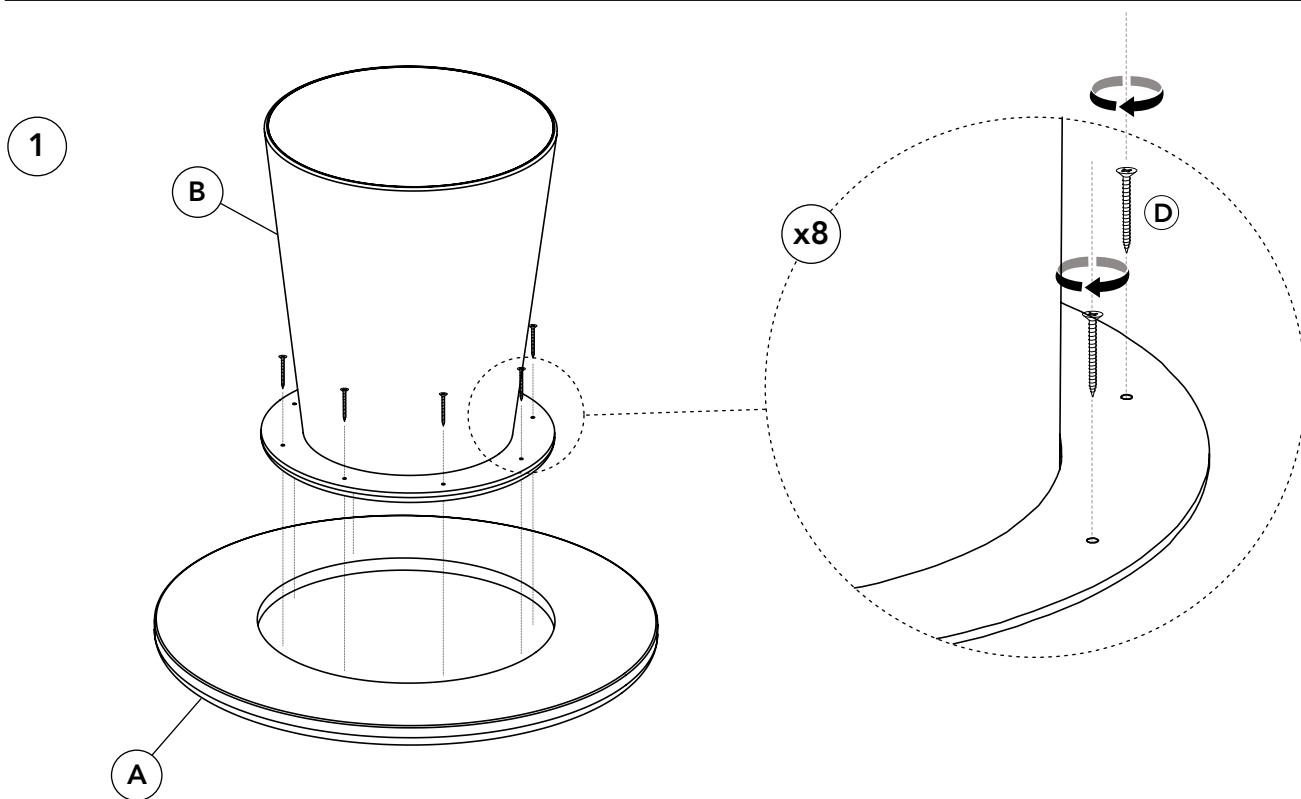

15 min

x2

x1

x1

**A** x1

**B** x1

**D** x8  
M3,5x20mm

DECOWOOD®

**The change  
starts here.**