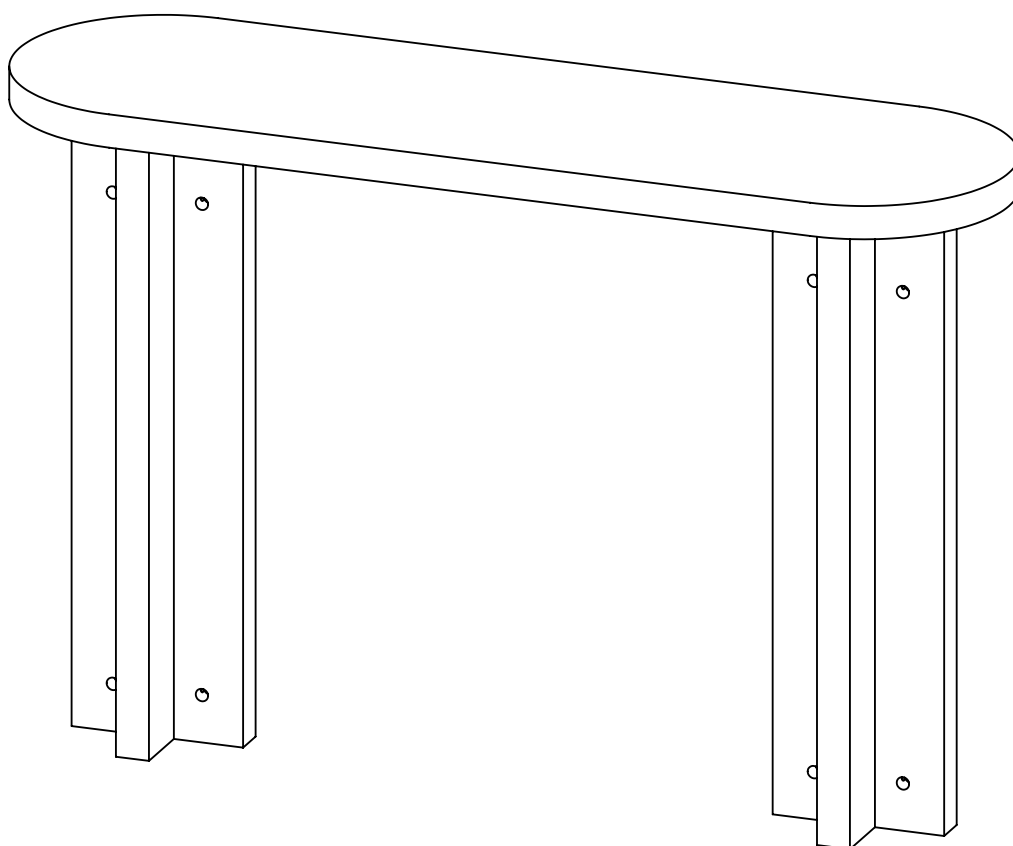

**D** x16  
Ø15mm

**E** x16  
Ø8x30mm

**F** x16  
M6x40mm

\* **G** x16

5

6

\* ESP: Solo para patas de microcemento.  
EN: Only for microcement legs.

DECOWOOD®