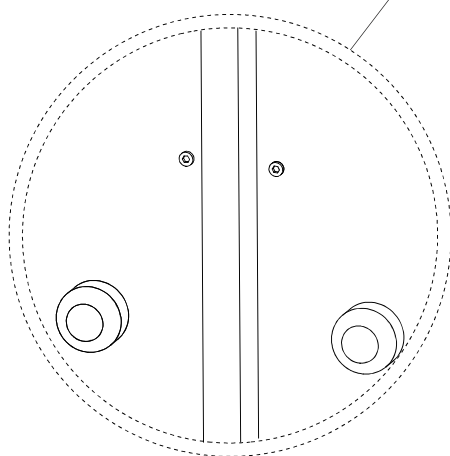

10 min

2 personas

PARTES DEL MUEBLE
UNIT PARTS
PARTIES DU MEUBLE

(x1ud) a*

(x1ud) b*

HERRAJES Y PIEZAS
IRON FITTINGS AND PIECES
FERRURES ET PIÈCES

x4 *A

x8 *B

x8 *C

x1 *D

x8 *E

Pack de patas de 10 cm

1

1xa
1xb
8x E

**Inclinar sofá para cambiar las patas de los extremos

Desenroscar patas preinstaladas y
roscar las nuevas.

2

1xa
1xb

**Inclinar sofá para enganchar módulos

Tuercas preinstaladas para unir módulos

3

2xA
4xB
4xC

Montaje de las pleltinas en la parte inferior del sofá

4 1xD