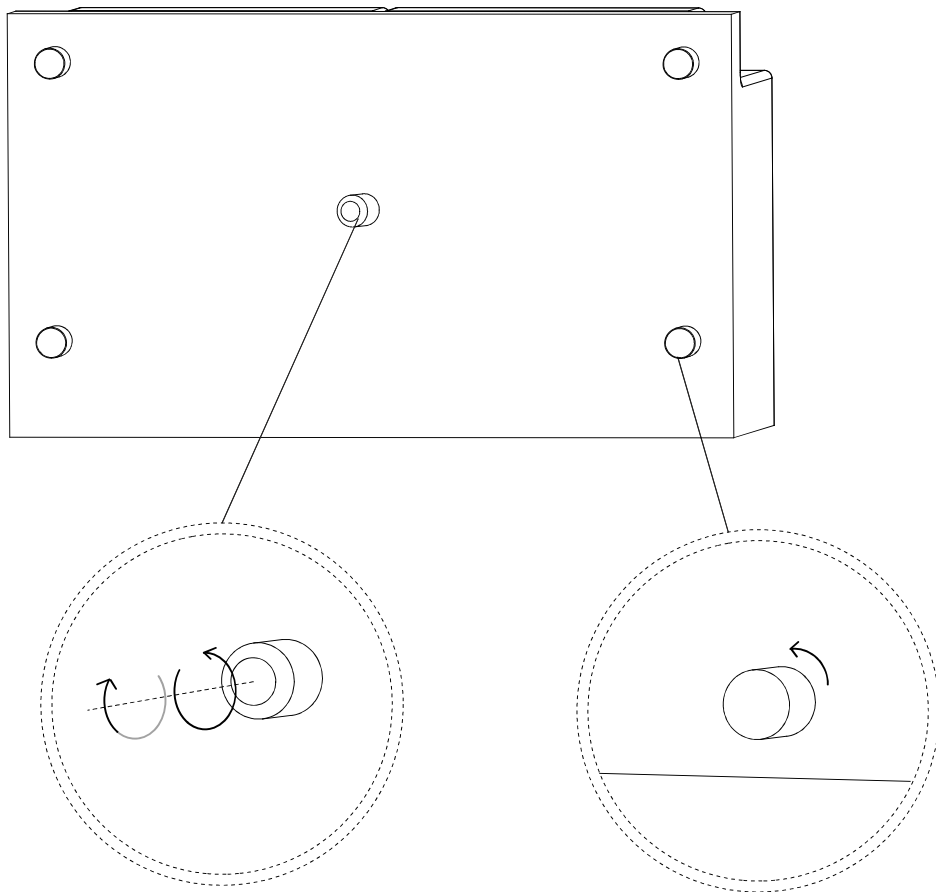

5 min

2 personas

PARTES DEL MUEBLE
UNIT PARTS
PARTIES DU MEUBLE

(x1ud) a*

HERRAJES Y PIEZAS
IRON FITTINGS AND PIECES
FERRURES ET PIÈCES

x4 *E

1

1xa
4xE

**Inclinar sofá para cambiar las patas de los 4 extremos

Pata central regulable para nivelar altura.

Desenroscar patas preinstaladas y roscar las nuevas.

DECOWOOD®

Colección Chloe