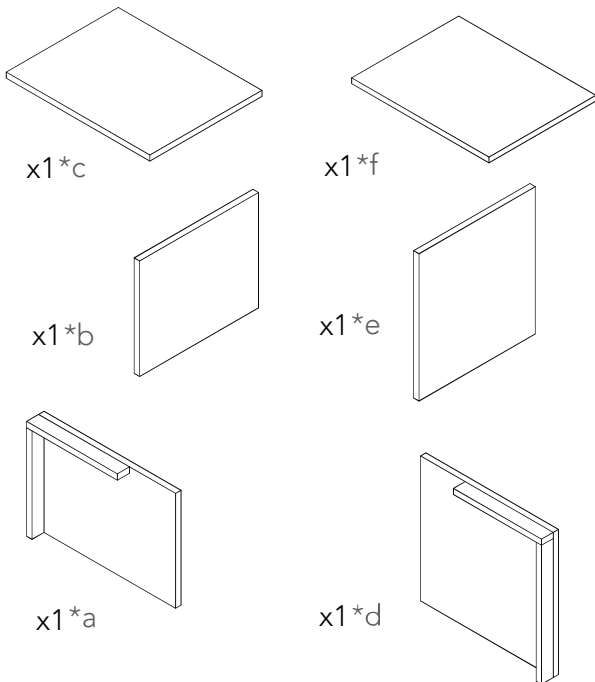

DECOWOOD®

MESA CENTRO TEO TABLE BASSE TEO

INSTRUCCIONES DE MONTAJE
ASSEMBLING INSTRUCTIONS
INSTRUCTIONS D'ASSEMBLAGE

PARTES DEL MUEBLE
UNIT PARTS
PARTIES DU MEUBLE

HERRAJES Y PIEZAS
IRON FITTINGS AND PIECES
FERRURES ET PIÈCES

x12 *A

MONTAJE
ASSEMBLING
MONTAGE