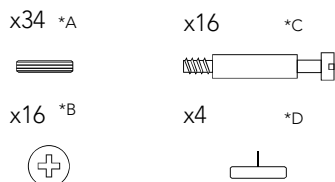

DECOWOOD®

MESA DE CENTRO SOPHIA MESA DE CENTRO SOPHIA

INSTRUCCIONES DE MONTAJE
ASSEMBLING INSTRUCTIONS
INSTRUCTIONS D'ASSEMBLAGE

PARTES DEL MUEBLE
UNIT PARTS
PARTIES DU MEUBLE

HERRAJES Y PIEZAS
IRON FITTINGS AND PIECES
FERRURES ET PIÈCES

MONTAJE
ASSEMBLING
MONTAGE

①
1x c
2x a
8x A
4x C

②
4x B

DECOWOOD®

MESA DE CENTRO SOPHIA MESA DE CENTRO SOPHIA

3

2x b
12x C
26x A

4