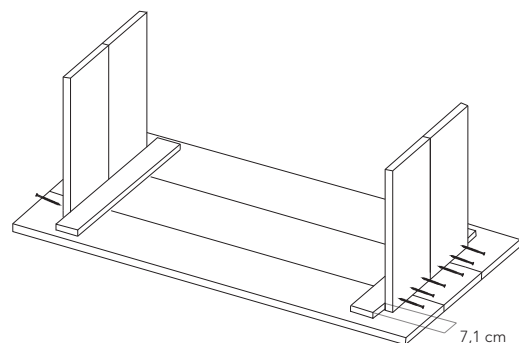

DECOWOOD®

MESA DE CENTRO FRIDA I TABLE BASSE FRIDA II

INSTRUCCIONES DE MONTAJE
ASSEMBLING INSTRUCTIONS
INSTRUCTIONS D'ASSEMBLAGE

PARTES DEL MUEBLE
UNIT PARTS
PARTIES DU MEUBLE

HERRAJES Y PIEZAS
IRON FITTINGS AND PIECES
FERRURES ET PIÈCES

MONTAJE
ASSEMBLING
MONTAGE

1

2

3

*Centrar las patas en el listón del sobre y dejar 7,1 cm del extremo del listón.