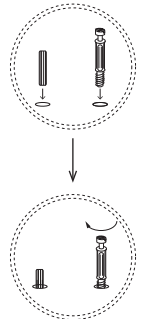

DECOWOOD®

MESITA DE NOCHE III TOKYO TABLE DE CHEVET III TOKYO

INSTRUCCIONES DE MONTAJE
ASSEMBLING INSTRUCTIONS
INSTRUCTIONS D'ASSEMBLAGE

PARTES DEL MUEBLE
UNIT PARTS
PARTIES DU MEUBLE

x1 *c

x1 *a

x1 *b

HERRAJES Y PIEZAS
IRON FITTINGS AND PIECES
FERRURES ET PIÈCES

x4 *A

x4 *B

x4 *C

MONTAJE
ASSEMBLING
MONTAGE

① 1x a
1x b

② 1x c
4x A*
4x B*

③ 4x C*