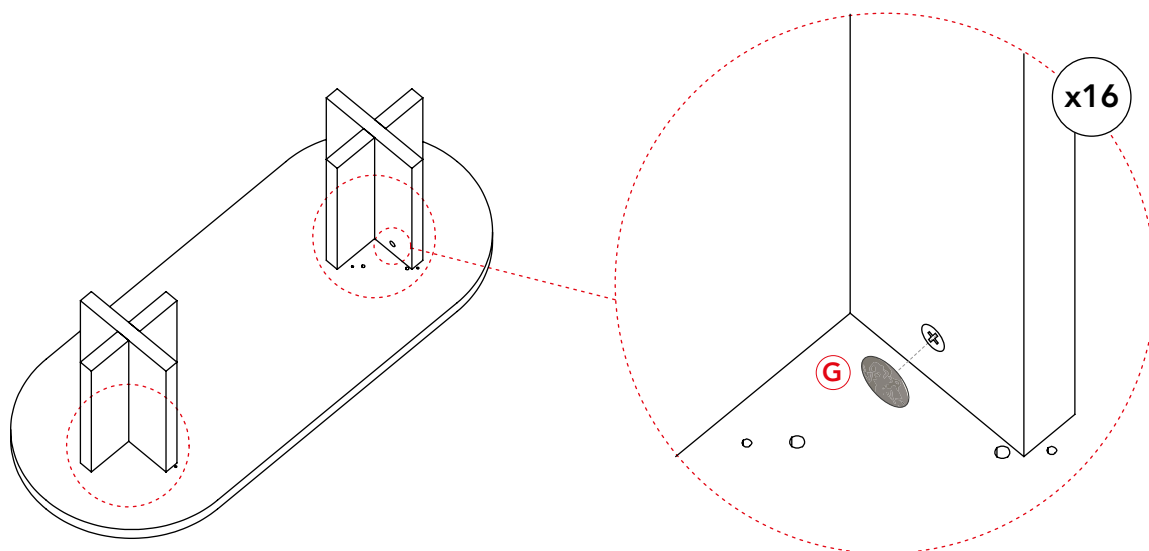

D x16
Ø15mm

E x16
Ø8x30mm

F x16
M6x40mm

G x16

ESP: Solo para patas de microcemento.
EN: Only for microcement legs.

5

6

7

ESP: Solo para patas de microcemento.
EN: Only for microcement legs.

DECOWOOD®

**The change
starts here.**