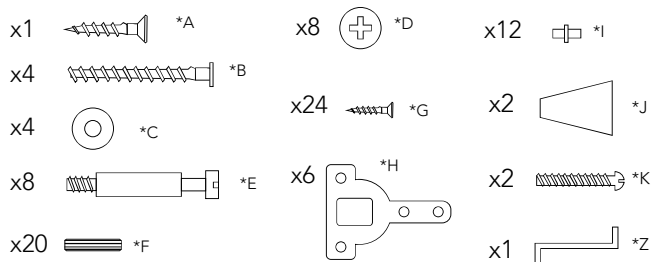

DECOWOOD®

ARMARIO LINEN ARMOIRE LINEN

INSTRUCCIONES DE MONTAJE
ASSEMBLING INSTRUCTIONS
INSTRUCTIONS D'ASSEMBLAGE

PARTES DEL MUEBLE
UNIT PARTS
PARTIES DU MEUBLE

HERRAJES Y PIEZAS
IRON FITTINGS AND PIECES
FERRURES ET PIÈCES

MONTAJE
ASSEMBLING
MONTAGE

1

4x E
8x F
1x e
1x d
1x c

2

4x D

3

1x f

**Encajar trasera