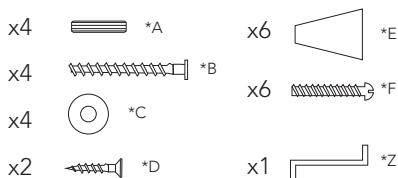

DECOWOOD®

MUEBLE TV LINEN MEUBLE TV LINEN

INSTRUCCIONES DE MONTAJE
ASSEMBLING INSTRUCTIONS
INSTRUCTIONS D'ASSEMBLAGE

PARTES DEL MUEBLE
UNIT PARTS
PARTIES DU MEUBLE

HERRAJES Y PIEZAS
IRON FITTINGS AND PIECES
FERRURES ET PIÈCES

MONTAJE
ASSEMBLING
MONTAGE

①

② 4x A

③ 4x B
4x C
2x D

④

⑤