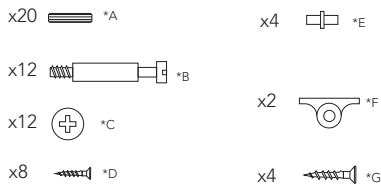

## APARADOR ELLEN BUFFET ELLEN

INSTRUCCIONES DE MONTAJE  
ASSEMBLING INSTRUCTIONS  
INSTRUCTIONS D'ASSEMBLAGE

PARTES DEL MUEBLE  
UNIT PARTS  
PARTIES DU MEUBLE

HERRAJES Y PIEZAS  
IRON FITTINGS AND PIECES  
FERRURES ET PIÈCES

MONTAJE  
ASSEMBLING  
MONTAGE

① 4x A

② 16x A  
12x B

③ 12x C