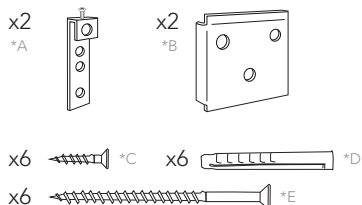

DECOWOOD®

CABECERO ÉTNICO TÊTE DE LIT ETHNIQUE

INSTRUCCIONES DE MONTAJE
ASSEMBLING INSTRUCTIONS
INSTRUCTIONS D'ASSEMBLAGE

PARTES DEL MUEBLE
UNIT PARTS
PARTIES DU MEUBLE

HERRAJES Y PIEZAS
IRON FITTINGS AND PIECES
FERRURES ET PIÈCES