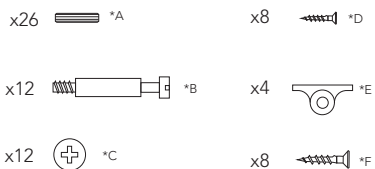

DECOWOOD®

MUEBLE TV ELLEN MEUBLE TV ELLEN

INSTRUCCIONES DE MONTAJE
ASSEMBLING INSTRUCTIONS
INSTRUCTIONS D'ASSEMBLAGE

PARTES DEL MUEBLE
UNIT PARTS
PARTIES DU MEUBLE

HERRAJES Y PIEZAS
IRON FITTINGS AND PIECES
FERRURES ET PIÈCES

MONTAJE
ASSEMBLING
MONTAGE

① 9x A
6x B

② 6x C

③ 4x A

DECOWOOD®

MUEBLE TV ELLEN MEUBLE TV ELLEN

4 13xA
6xB

5 6xC