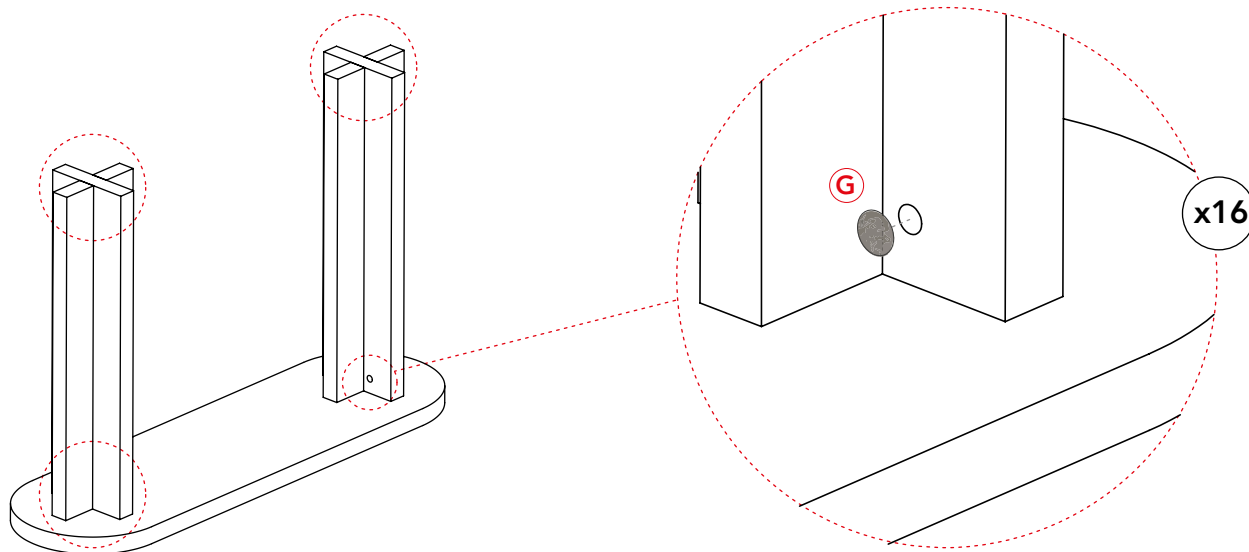

**D** x16  
Ø15mm

**E** x16  
Ø8x30mm

**F** x16  
M6x40mm

**G** x16

ESP: Solo para patas de microcemento.  
EN: Only for microcement legs.

5

6

7

ESP: Solo para patas de microcemento.  
EN: Only for microcement legs.

DECOWOOD®

**The change  
starts here.**