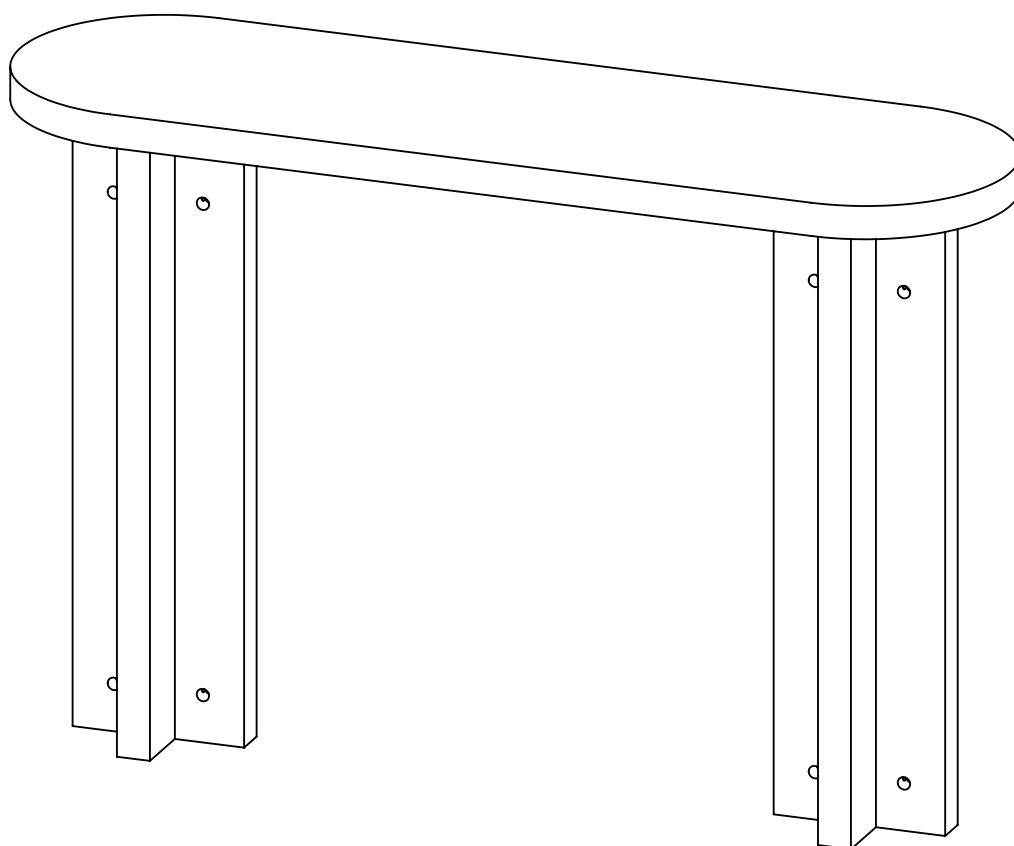

**D** x16  
Ø15mm

**E** x16  
Ø8x30mm

**F** x16  
M6x40mm

**G** x16

ESP: Solo para patas de microcemento.  
EN: Only for microcement legs.

5

6

7

ESP: Solo para patas de microcemento.  
EN: Only for microcement legs.

DECOWOOD®

**The change  
starts here.**